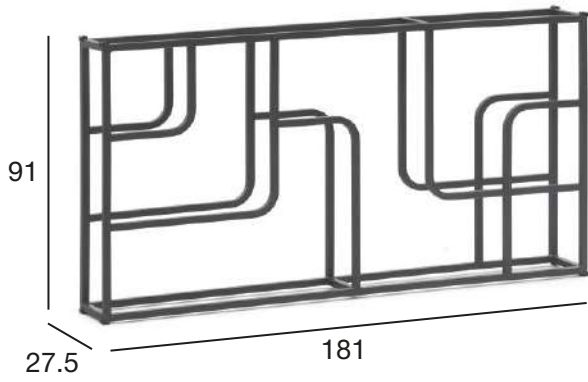

SKARA COLLECTION

RECTANGULAR ANTHRACITE FRAME
0220-72