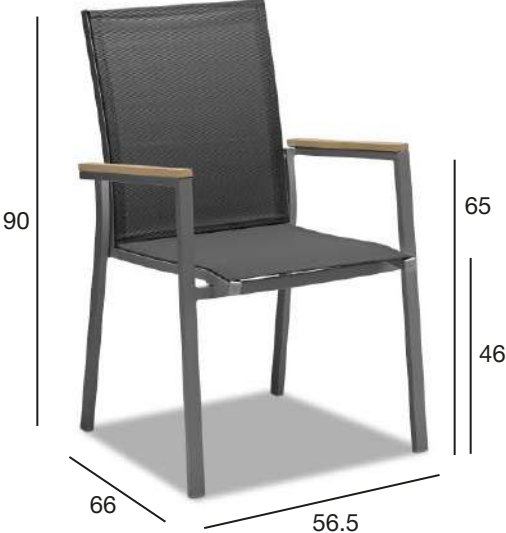

ARMCHAIR ROPE
0120-72-72