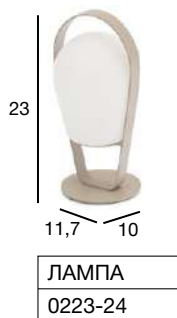

КОЛЛЕКЦИЯ СОЛЬНА

ПОЛИМЕР/БЕЖЕВЫЙ АЛЮМИНИЙ