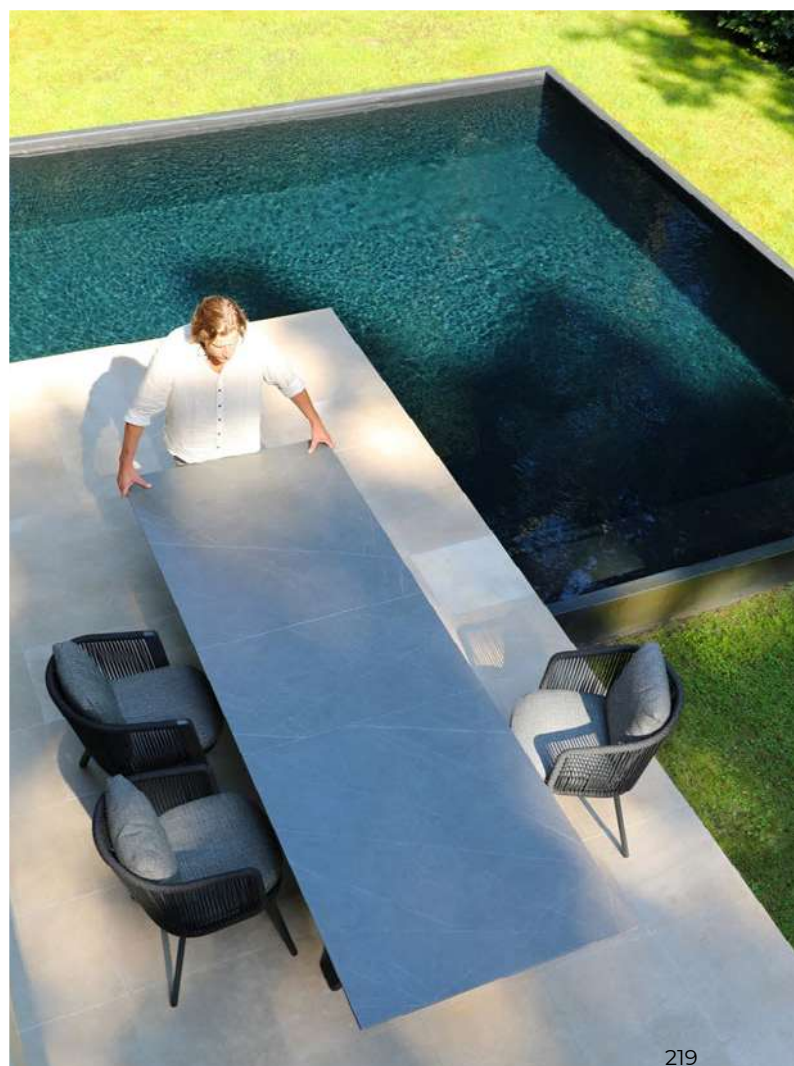

КОЛЛЕКЦИЯ ТИМРО