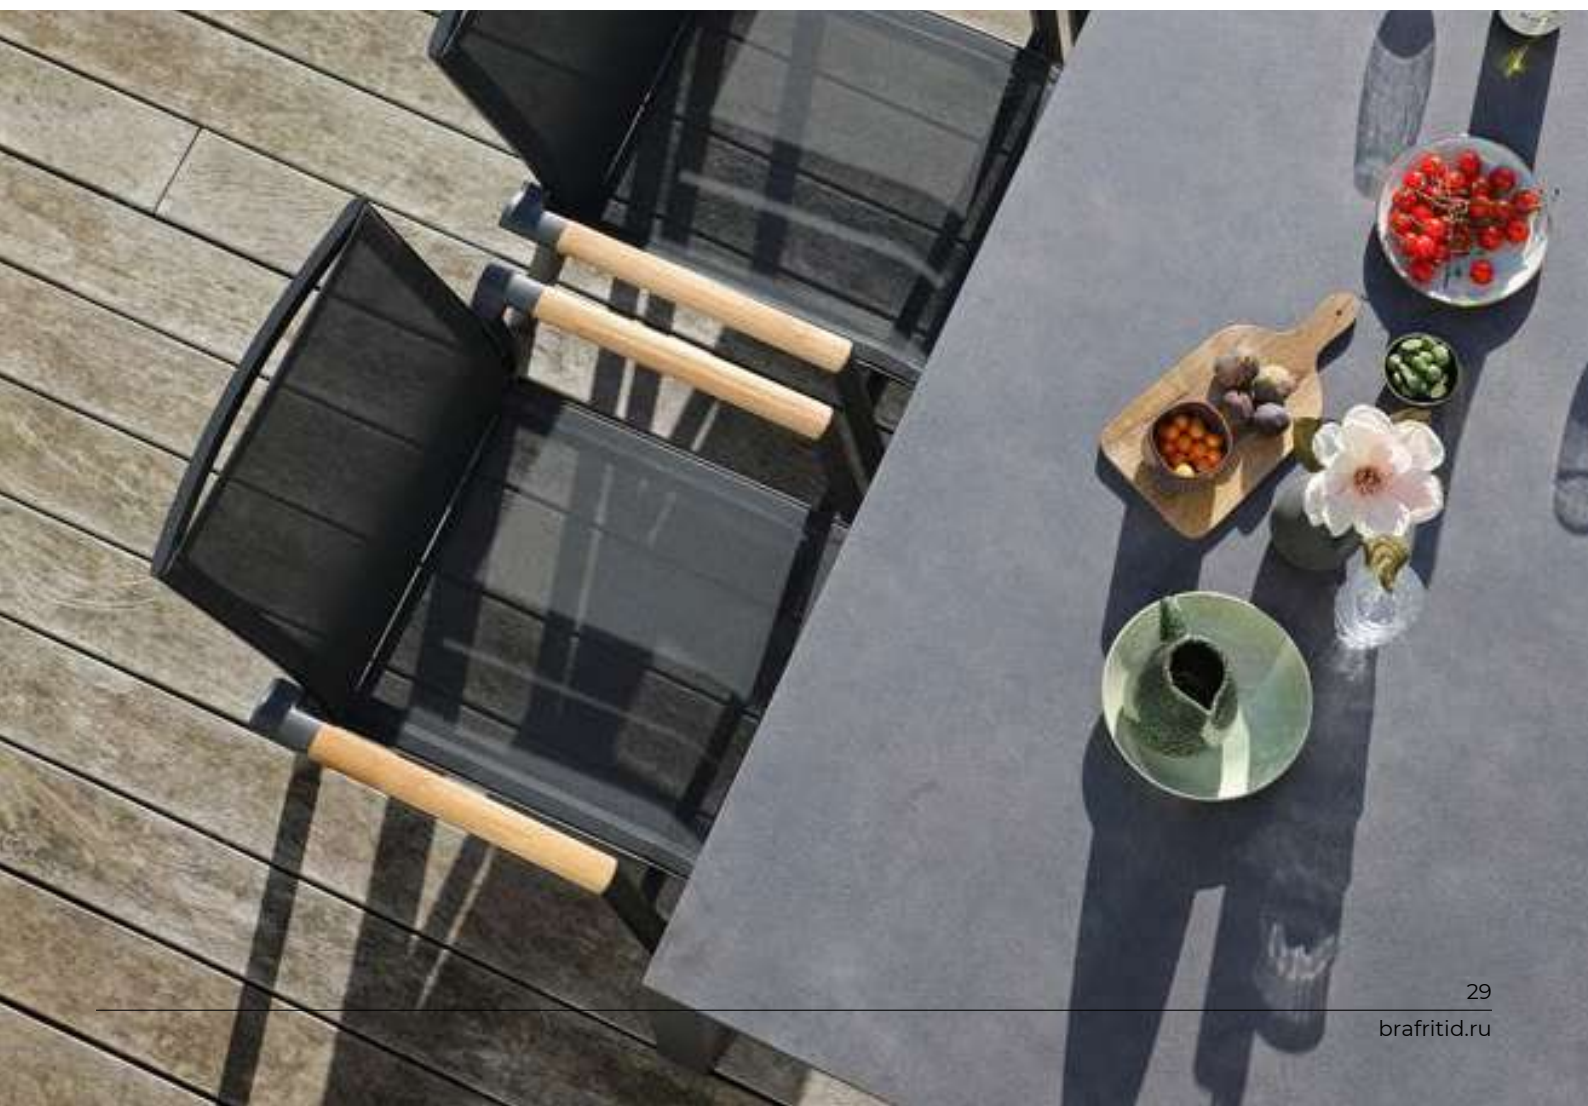

КОЛЛЕКЦИЯ АНДИ