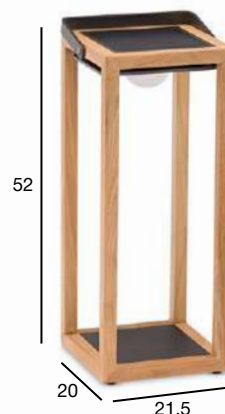

ЛАМПА
0217-4