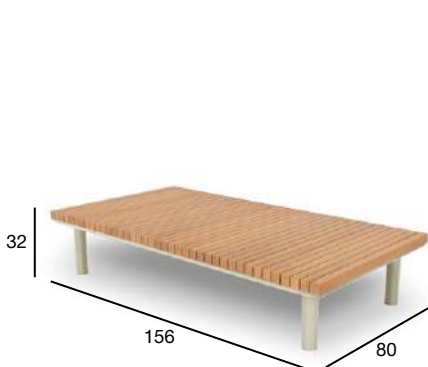

КОФЕЙНЫЙ СТОЛ
0404-21