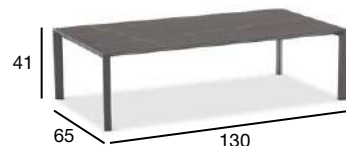

СТОЛ
0102-72-8