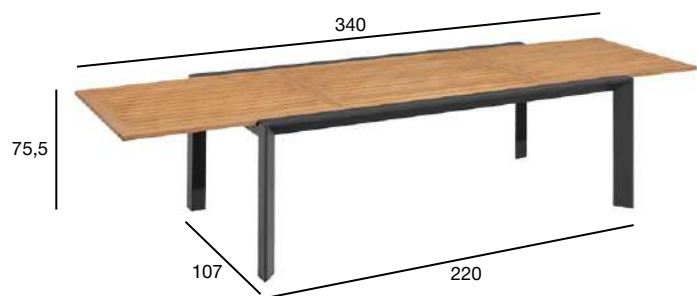

КОЛЛЕКЦИЯ НОРА

Нора - наш самый большой раздвижной стол, за которым могут разместиться 12 человек. Подстолье выполнено из алюминия, а верх из тикового дерева. Вся конструкция прочная и элегантная.