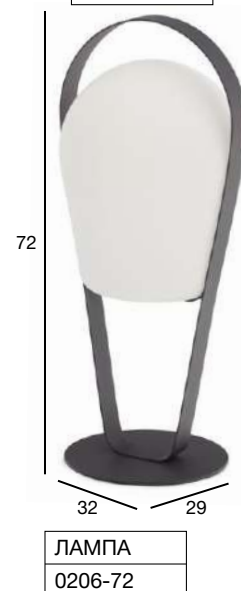

ПОЛИМЕР/АНТРАЦИТ АЛЮМИНИЙ