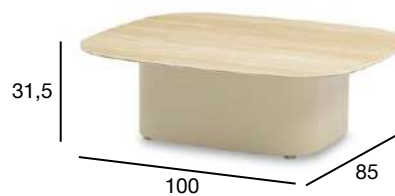

ТИК/АЛЮМИНИЙ

| |
|-----------|
| СТОЛ |
| 0906-21-5 |

| |
|-----------|
| СТОЛ |
| 0905-21-5 |

| |
|-------------------|
| КОМПЛЕКТ |
| 0901-0906-06-v164 |

КОЛЛЕКЦИЯ НЕАПОЛЬ

КОЛЛЕКЦИЯ НЕАПОЛЬ

Плотная маслянистая природа означает, что тик очень мало впитывает влагу. Ничто не сравнится по внешнему виду с этим красивым медовым блеском и сглаженной привлекательностью.