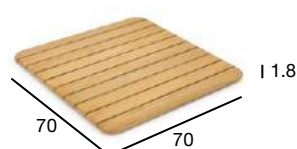

| |
|-------------|
| ПОДЛОКОТНИК |
| 0087-72-090 |

| |
|-------------------------|
| ПОДУШКА НА УГОЛ С РАМОЙ |
| 0085-72-090 |

ТИК/АНТРАЦИТ АЛЮМИНИЙ

| |
|---------|
| РАМА |
| 0084-72 |

| |
|--------------|
| СТОЛИК |
| 0084-0086-72 |