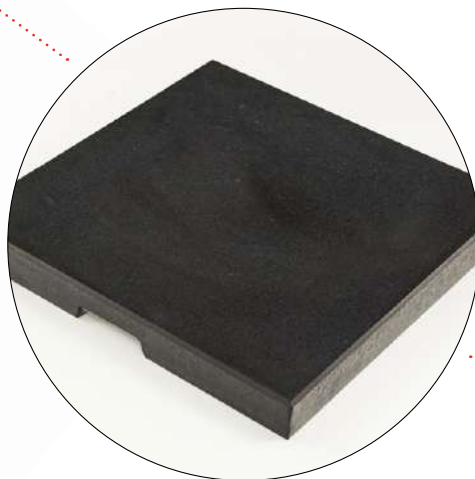

КОЛЛЕКЦИЯ ВАРАЛЛО

Материал купола – полиэстер,
плотность тента 230 г/м², с отличной
светостойкостью.

Подвесной зонтик из алюминия
на боковой опоре с функцией
поворота на 360° вокруг своей оси.

В комплект входят утяжелители черного цвета
4 шт по 30 кг каждый и чехол.