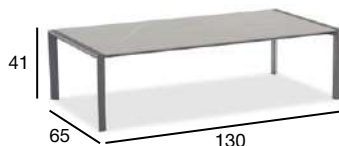

СТОЛ
0102-72-7