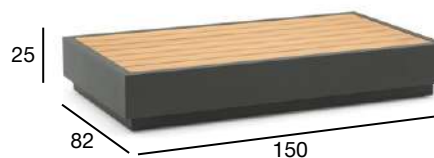

СТОЛ
0804-72