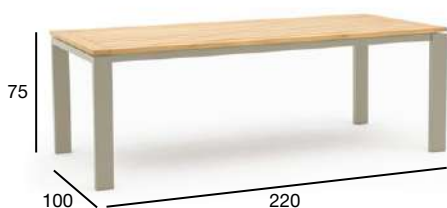

ТИК

КРЕСЛО ОБЕДЕННОЕ

920301

КОЛЛЕКЦИЯ ЛИОН

КОЛЛЕКЦИЯ ЛИОН

Лион – это роскошный стол со столешницей из тика или камня. Классические цвета означают, что они сочетаются со многими нашими стульями, независимо от того, какую комбинацию вы предпочитаете. Прочный алюминий.