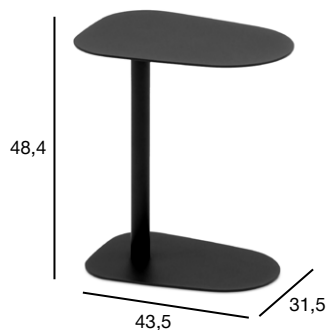

СТОЛИК
1211-21

АНТРАЦИТ/АЛЮМИНИЙ