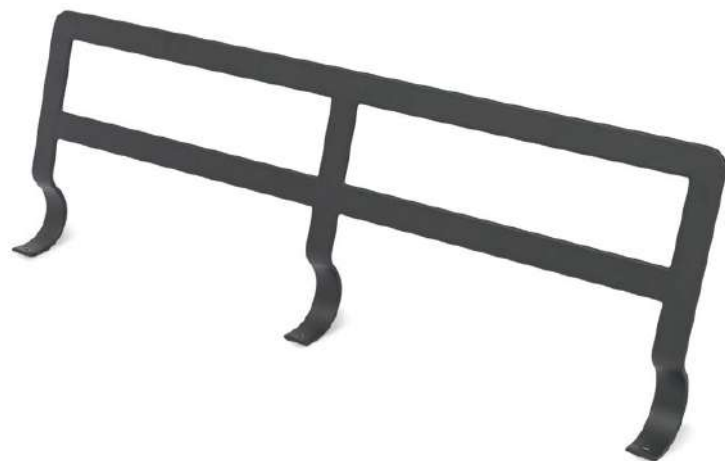

КОЛЛЕКЦИЯ ГОТЛАНД

Ножки имеют регулируемые по высоте подножки.

После установки рамы в нужное положение, спинка и ножки привинчиваются к раме!

КОЛЛЕКЦИЯ ГОТЛАНД

КОЛЛЕКЦИЯ ГОТЛАНД

КОЛЛЕКЦИЯ ГОТЛАНД

Обратите внимание на его универсальность: простое изменение положения ножек позволяет в мгновение ока превратить его из одноместного в двухместный. Это замечательное изделие не только добавляет гибкости вашему пространству, но и упрощает управление инвентарем, позволяя без особых усилий устанавливать как одноместные, так и двухместные шезлонги.