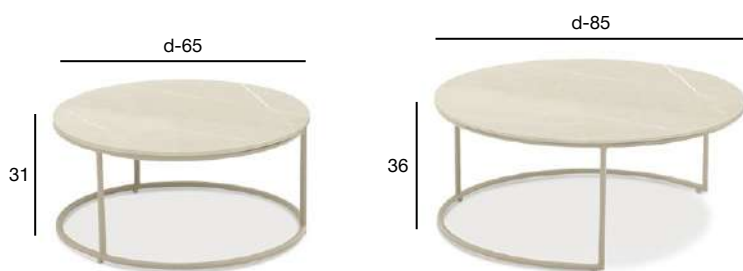

Комплект парных столиков из алюминия бежевого цвета с керамической столешницей, толщиной 6 мм.

КОЛЛЕКЦИЯ ФЛЕН

Комплект парных столиков из алюминия бежевого цвета с коричневой керамической столешницей. Столешница изготовлена из закаленного стекла с керамической печатью.