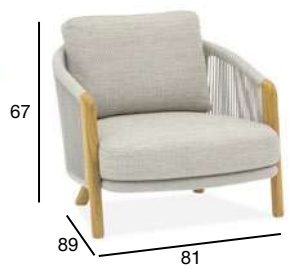

КРЕСЛО
0228-06-163