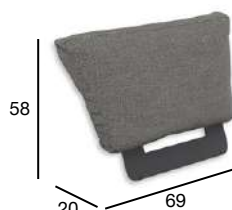

ПОДУШКА НА УГОЛ С РАМОЙ
0085-72-090