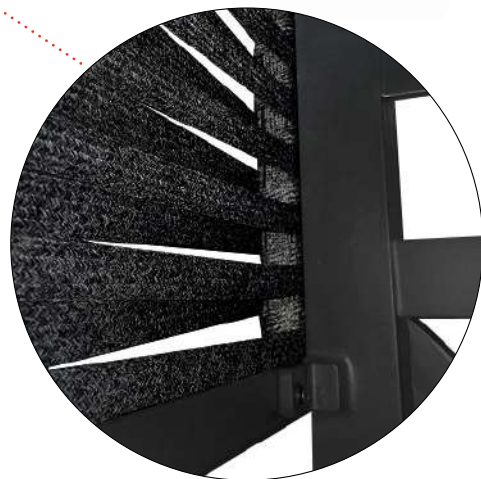

КОЛЛЕКЦИЯ ГЁТЕБОРГ

Подушки и спинки в модулях можно переставить. Они могут располагаться как с левой, так и с правой стороны.