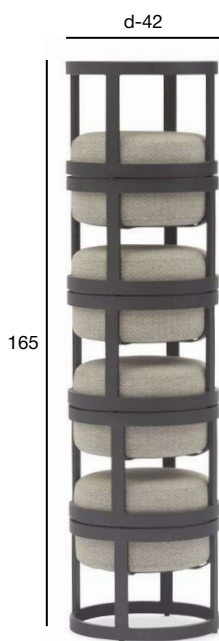

КОЛЛЕКЦИЯ ТУМБА