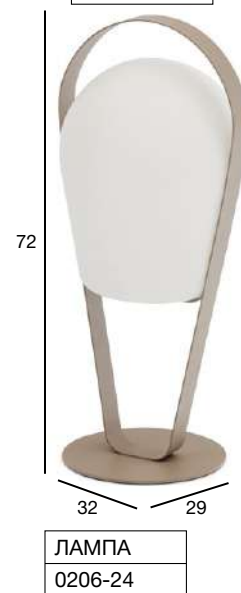

КОЛЛЕКЦИЯ СОЛЬНА

ПОЛИМЕР/БЕЖЕВЫЙ АЛЮМИНИЙ