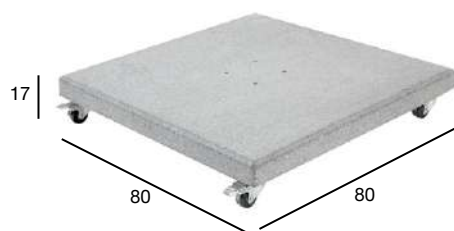

КОЛЛЕКЦИЯ ВАРАЛЛО

БЕЖЕВЫЙ/АНТРАЦИТ АЛЮМИНИЙ/
ГРАНИТ СВЕТЛО-СЕРЫЙ

ЗОНТ
1461-72-21

СВЕТЛО-СЕРЫЙ/АНТРАЦИТ АЛЮМИНИЙ/
ГРАНИТ СВЕТЛО-СЕРЫЙ

ЗОНТ
1461-72-7

! гранитная база на колесах и чехол – в комплекте

ГРАНИТ СВЕТЛО-СЕРЫЙ

БАЗА НА КОЛЕСАХ
8182-7

АНТРАЦИТ/АНТРАЦИТ АЛЮМИНИЙ/
БЕТОН ЧЕРНЫЙ

ЗОНТ
1460-72-72