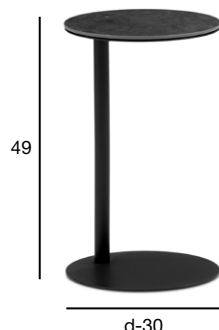

| |
|---------|
| СТОЛИК |
| 1211-72 |

КОЛЛЕКЦИЯ ВАРАЛЛО

КОЛЛЕКЦИЯ ВАРАЛЛО

Квадратный зонт, размером 3 на 3 метра на алюминиевой опоре.

Алюминиевая рама с порошковым покрытием.

Зонт имеет функции наклона влево и вправо, многопозиционный подъем / опускание, педаль с поворотом на 360°.