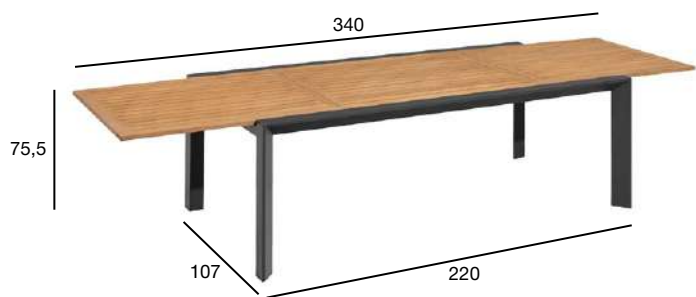

КОЛЛЕКЦИЯ НОРА

ТИК/АНТРАЦИТ АЛЮМИНИЙ

СТОЛ ОБЕДЕННЫЙ

0114-72