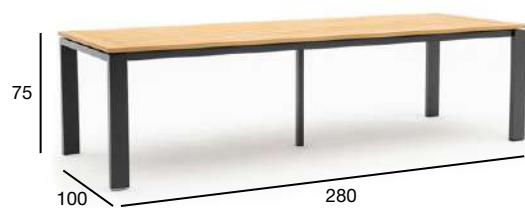

ТИК

КРЕСЛО ОБЕДЕННОЕ

920301

КОЛЛЕКЦИЯ ЛИОН

КОЛЛЕКЦИЯ ЛИОН

Лион – это роскошный стол со столешницей из тика или камня. Классические цвета означают, что они сочетаются со многими нашими стульями, независимо от того, какую комбинацию вы предпочитаете. Прочный алюминий.