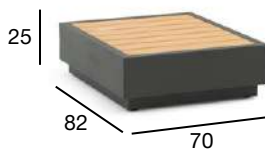

СТОЛ
0805-72