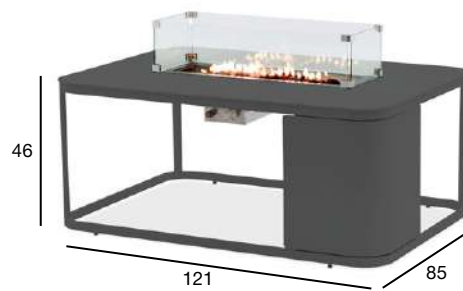

СТОЛ КАМИННЫЙ
0177-72