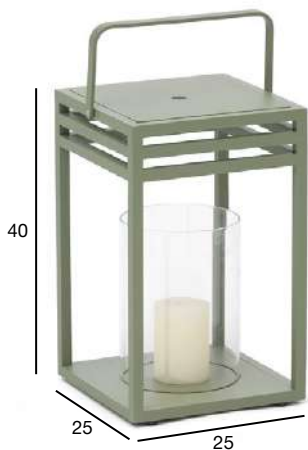

ФОНАРЬ
0213-3