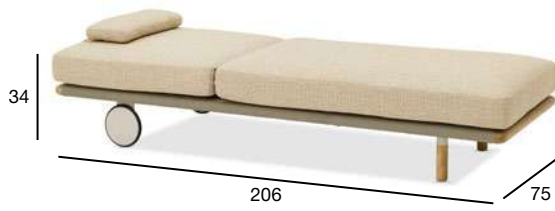

КОЛЛЕКЦИЯ АВЕСТА