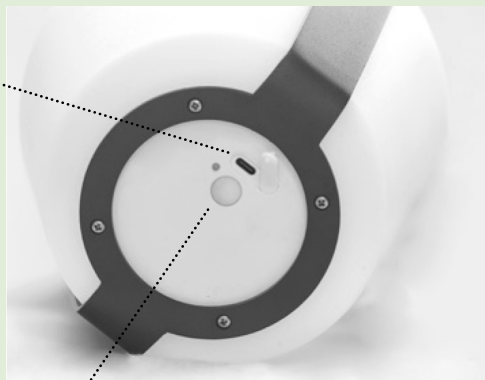

КОЛЛЕКЦИЯ СОЛЬНА

Каждая лампа оснащена разъемом для подключения USB-C. Подключите ее к компьютеру или сетевой розетке с помощью прилагаемого провода.

Полная зарядка с помощью USB-кабеля:

- маленькая лампа: 2 часа
- средняя лампа: 3-4 часа
- большая лампа: 4-5 часов

Время автономной работы:

- маленькая лампа: 5-8 часов
- средняя лампа: 6-10 часа
- большая лампа: 6-10 часов