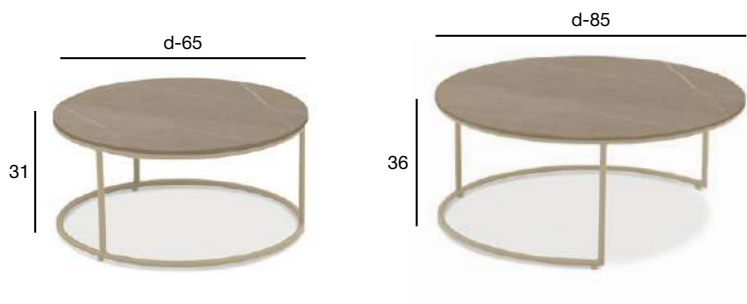

Комплект парных столиков из алюминия бежевого цвета с керамической столешницей, толщиной 6 мм.

КОЛЛЕКЦИЯ ФЛЕН

Комплект парных столиков из алюминия бежевого цвета с коричневой керамической столешницей. Столешница изготовлена из закаленного стекла с керамической печатью.