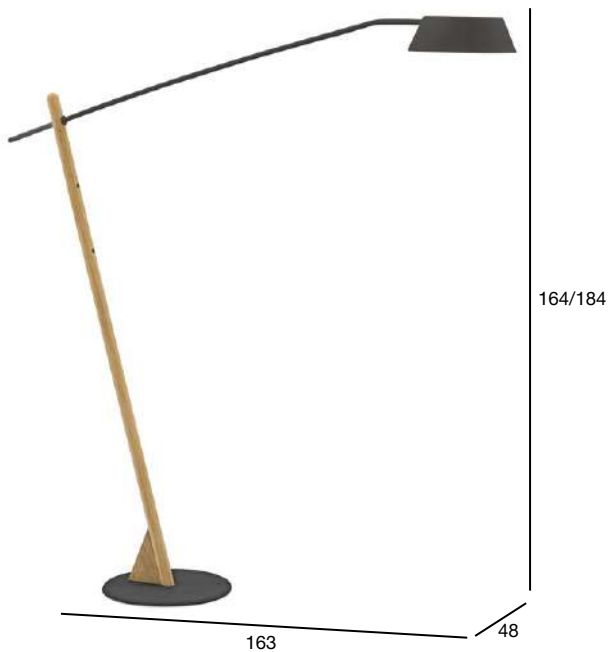

КОЛЛЕКЦИЯ СОЛЬНА