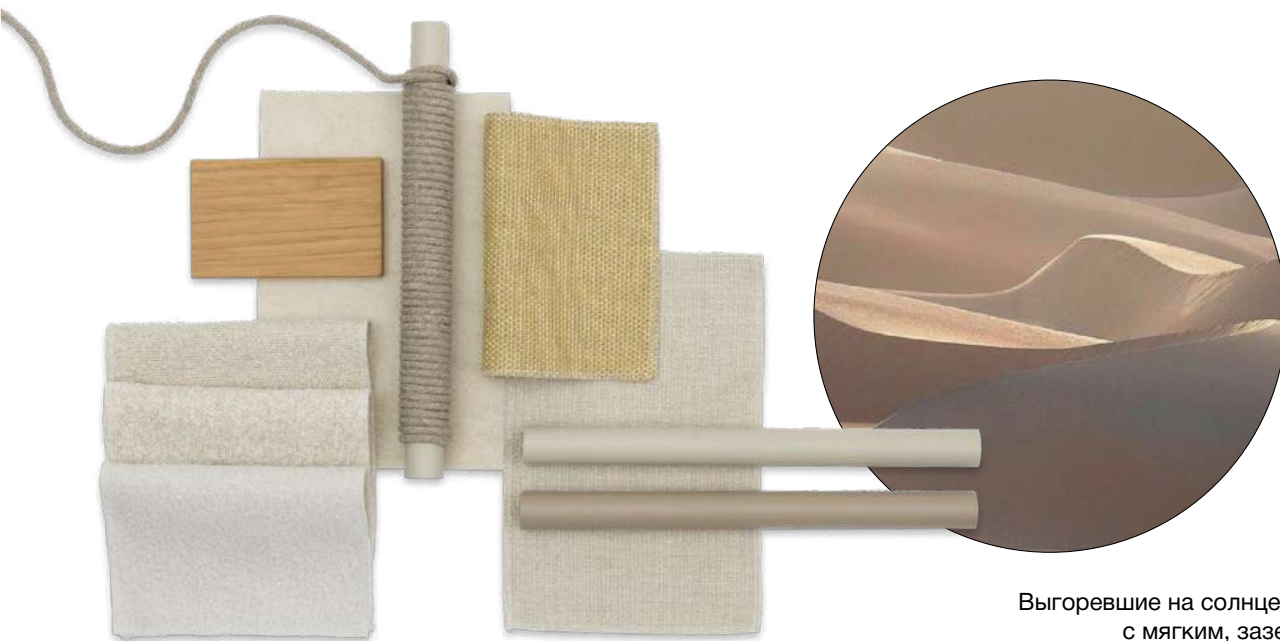

КОЛЛЕКЦИЯ ЦИРКУС

КОЛЛЕКЦИЯ ЦИРКУС

ТИК

| |
|----------------|
| СТОЛ ОБЕДЕННЫЙ |
| 924971 |

| |
|----------------|
| СТОЛ ОБЕДЕННЫЙ |
| 924981 |

МАТЕРИАЛЫ

ЦВЕТОВЫЕ ТЕМЫ

Палитра Brafritud 2025 сочетает в себе популярные на рынке оттенки с богатыми текстурами и природными мотивами. Это цвета, которые производят впечатление – их легко вписать в любую обстановку, придавая глубину и индивидуальность. Каждая тема - от нейтральных до глубоких, приземленных оттенков - разработана таким образом, чтобы дополнять реальные пространства, реальные материалы и реальный стиль жизни. Текстуры также играют ключевую роль, добавляя глубину и объемность каждой детали. Результат? Свежий и в то же время неподвластный времени образ, придающий открытым пространствам характер и вкус.