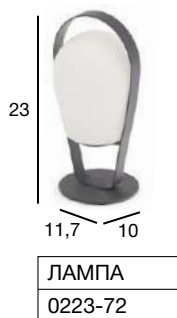

ПОЛИМЕР/АНТРАЦИТ АЛЮМИНИЙ