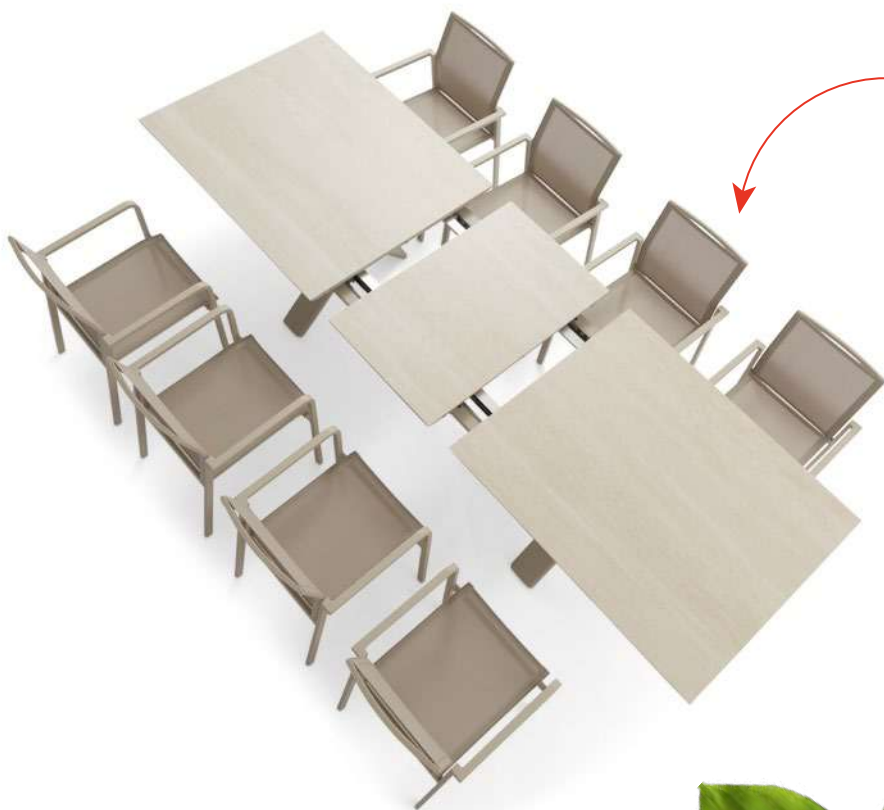

КОЛЛЕКЦИЯ ТИМРО