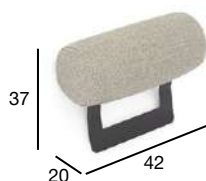

ПОДЛОКОТНИК
0087-72-163