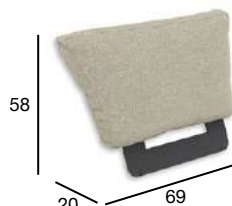

| |
|-------------|
| МОДУЛЬ |
| 0083-72-163 |

| |
|-------------|
| МОДУЛЬ |
| 0082-72-163 |

| |
|------------|
| ПОДУШКА |
| 0086-1-163 |

| |
|-------------|
| ПОДЛОКОТНИК |
| 0087-72-163 |

| |
|-------------------------|
| ПОДУШКА НА УГОЛ С РАМОЙ |
| 0085-72-163 |