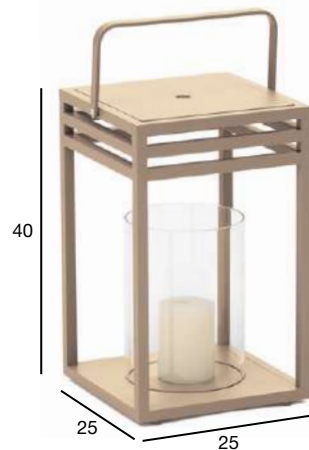

ФОНАРЬ
0213-21