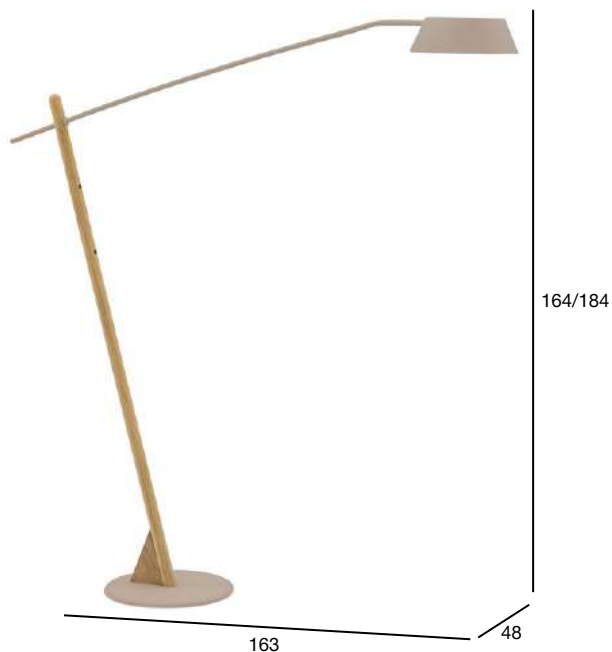

КОЛЛЕКЦИЯ СОЛЬНА

ПОЛИМЕР/БЕЖЕВЫЙ АЛЮМИНИЙ

ПОЛИМЕР/АНТРАЦИТ АЛЮМИНИЙ

КОЛЛЕКЦИЯ СОЛЬНА

ТИК/БЕЖЕВЫЙ АЛЮМИНИЙ

| |
|--------|
| ТОРШЕР |
| 0246-4 |

| |
|--------|
| ТОРШЕР |
| 0244-4 |

ТИК/АНТРАЦИТ АЛЮМИНИЙ