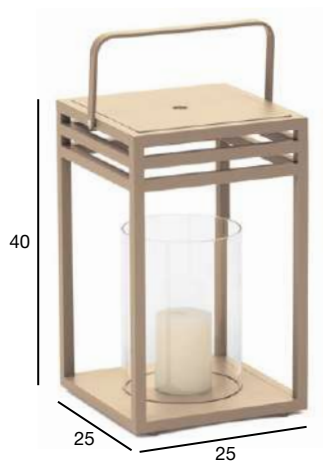

КОЛЛЕКЦИЯ ЛЮККО