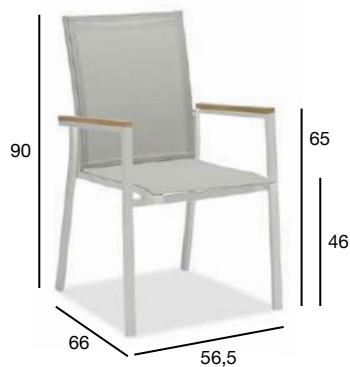

КОЛЛЕКЦИЯ СЕТЕР

КОЛЛЕКЦИЯ СЕТЕР

Классический дизайн, вдохновленный вневременной эстетикой и безошибочным настроением архипелага. Стулья с подлокотниками из тика.

КОЛЛЕКЦИЯ СЕТЕР

ТИК/СЕРЫЙ АЛЮМИНИЙ

СТУЛ

0120-50-71