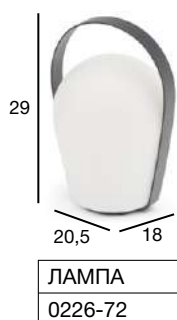

ПОЛИМЕР/АНТРАЦИТ АЛЮМИНИЙ