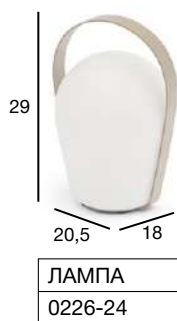

КОЛЛЕКЦИЯ СОЛЬНА

ПОЛИМЕР/БЕЖЕВЫЙ АЛЮМИНИЙ