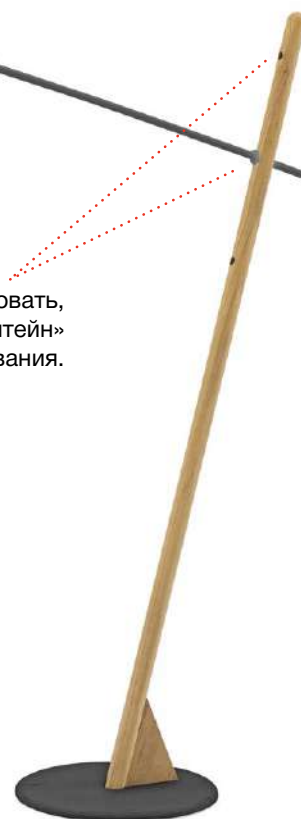

Элементы управления освещением легкодоступны и надежно спрятаны.