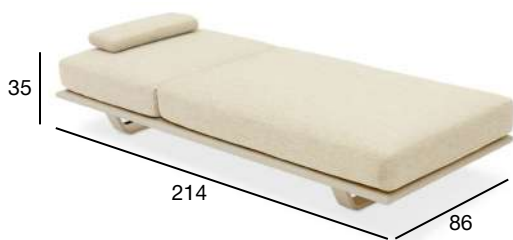

Ножка имеет удобно встроенные колесики, поэтому шезлонг можно легко передвигать.

КОЛЛЕКЦИЯ ГОТЛАНД

БЕЖЕВЫЙ/БЕЖЕВЫЙ АЛЮМИНИЙ

2-МЕСТНЫЙ ДИВАН
0302-21-131

ДИВАН-КРОВАТЬ
0312-21-131

КРЕСЛО
0300-21-131

2-МЕСТНЫЙ ДИВАН
0301-21-131

2-МЕСТНЫЙ ДИВАН
0306-21-131

ПУФ
0311-21-131

ПОДЛОКОТНИК
0305-131

СТОЛИК 60
0303-21-4

СТОЛИК 80
0304-21-2

СТОЛИК
0307-21-2

СТОЛИК ПРИСТАВНОЙ
0309-21

НОЖКИ ДЛЯ ЛЕЖАКА
0310-21