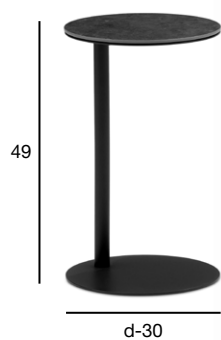

КОЛЛЕКЦИЯ ВАЛЬБО