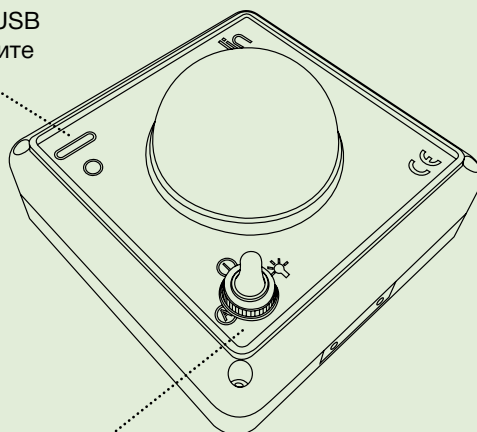

КОЛЛЕКЦИЯ СОЛА

Солнечная панель легко заряжается через USB и имеет порт подключения USB-C. Подключите ее к компьютеру или сетевой розетке с помощью прилагаемого провода.

Часы горения после 5 часов зарядки под прямыми солнечными лучами:

- интенсивность света 30%: 10-18 часов
- интенсивность света 50%: 8-12 часов
- интенсивность света 100%: 5-7 часов

Полная зарядка с помощью USB-кабеля:

- интенсивность света 30%: 10-18 часов
- интенсивность света 50%: 8-12 часов
- интенсивность света 100%: 5-7 часов