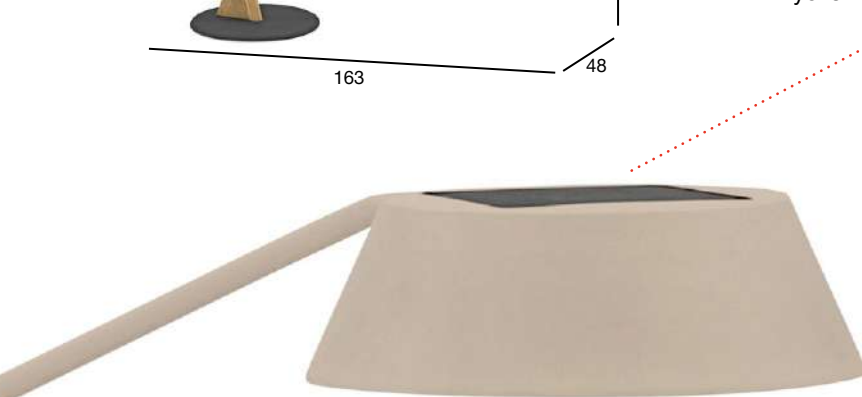

Элементы управления освещением легкодоступны и надежно спрятаны.

Несмотря на свою легкую структуру, он удивительно устойчив.

КОЛЛЕКЦИЯ СОЛЬНА

Поскольку торшер работает на солнечных батареях, он может светить до 12 часов, имеет три режима освещения, перезаряжаем и устойчив к атмосферным воздействиям.