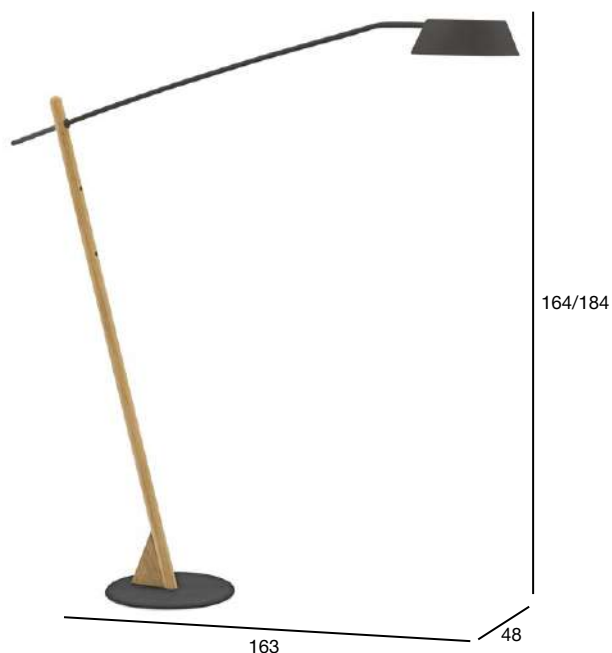

ТОРШЕР
0245-4