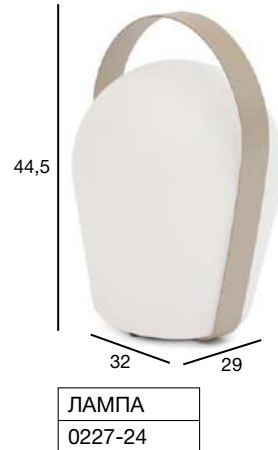

КОЛЛЕКЦИЯ СОЛЬНА

ПОЛИМЕР/БЕЖЕВЫЙ АЛЮМИНИЙ