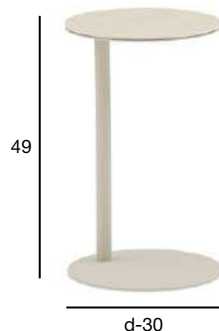

СТОЛИК
1210-21

БЕЖЕВЫЙ/АЛЮМИНИЙ/СТЕКЛОКЕРАМИКА