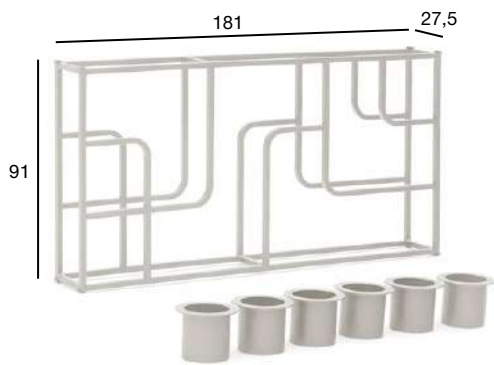

КОЛЛЕКЦИЯ СКАРА