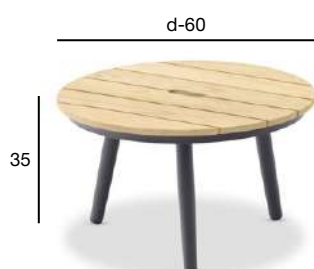

КОЛЛЕКЦИЯ МАРИН

ТИК/АНТРАЦИТ АЛЮМИНИЙ

СТОЛ КОФЕЙНЫЙ
0169-72